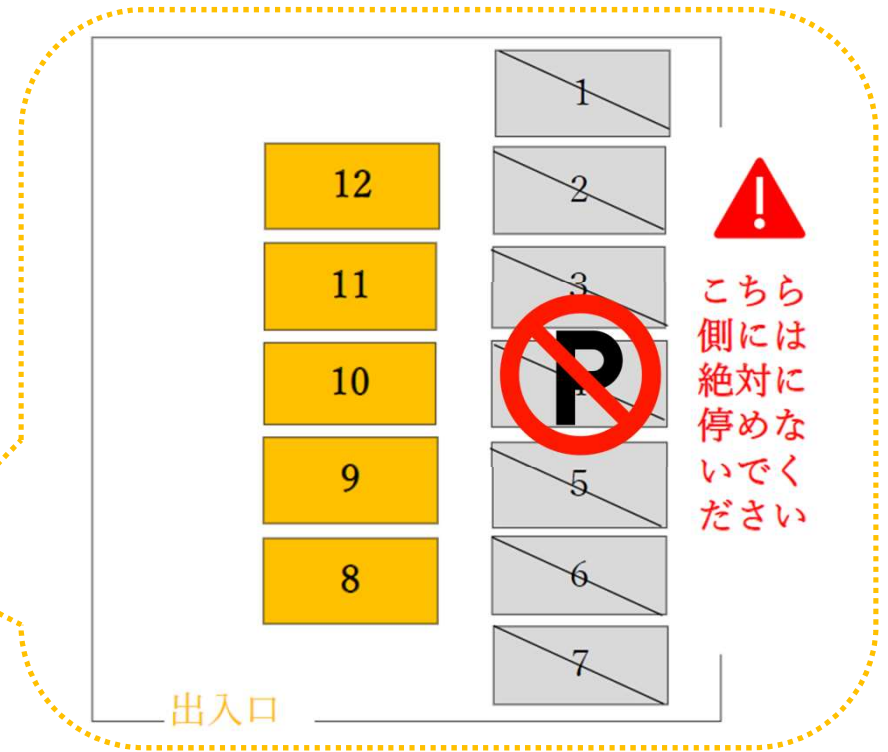

# osoto岡崎 ご利用のお客様 専用駐車場（5台分）

- \* 指定の駐車スペースのみ（8番～12番）ご利用ください。
- \* 満車の場合、近隣のコインパーキングをご利用ください。